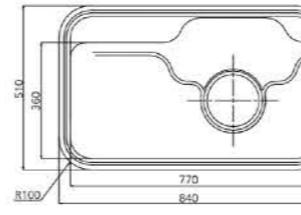

THE UNIQUE FEATURES OF HANGAON 18.5CM JUMBO WASTE KIT

LS 850

S 850 X 515 B 770 X 440 D 211

LDS 850

S 850 X 515 B 770 X 355 D 204

ESC 840

S 840 X 510 B 770 X 453 D 204

HS 870

S 870 X 480 B 770 X 390 D 204

DS 740

S 740 X 515 B 660 X 435 D 204

HANGAON 한가운

IDS 1000

S 740 X 515 B 660 X 435 D 204

LIZENS 3607

HEAD : CHROME BRASS
BODY : CHROME BRASS
JOINT : BRASS
FEATURE : PULL-OUT SPOUT