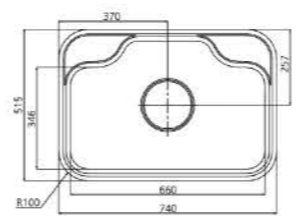

THE UNIQUE FEATURES OF HANGAON 18.5CM JUMBO WASTE KIT

LS 850

S 850 X 515 B 770 X 440 D 211

LDS 850

S 850 X 515 B 770 X 355 D 204

ESC 840

S 840 X 510 B 770 X 453 D 204

HS 870

S 870 X 480 B 770 X 390 D 204

DS 740

S 740 X 515 B 660 X 435 D 204

HANGAON 한가운

IDS 1000

S 740 X 515 B 660 X 435 D 204

LIZENS 3607

HEAD : CHROME BRASS
BODY : CHROME BRASS
JOINT : BRASS
FEATURE : PULL-OUT SPOUT