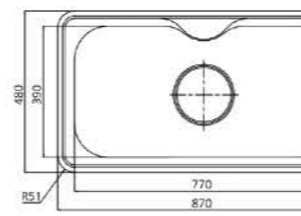

THE UNIQUE FEATURES OF HANGAON 18.5CM JUMBO WASTE KIT

LS 850

S 850 X 515 B 770 X 440 D 211

LDS 850

S 850 X 515 B 770 X 355 D 204

ESC 840

S 840 X 510 B 770 X 453 D 204

HS 870

S 870 X 480 B 770 X 390 D 204

DS 740

S 740 X 515 B 660 X 435 D 204

HANGAON 한가운

IDS 1000

S 740 X 515 B 660 X 435 D 204

LIZENS 3607

HEAD : CHROME BRASS
BODY : CHROME BRASS
JOINT : BRASS
FEATURE : PULL-OUT SPOUT