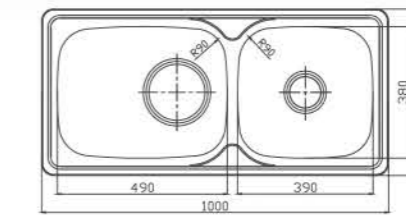

THE UNIQUE FEATURES OF HANGAON 18.5CM JUMBO WASTE KIT

LS 850

S 850 X 515 B 770 X 440 D 211

LDS 850

S 850 X 515 B 770 X 355 D 204

ESC 840

S 840 X 510 B 770 X 453 D 204

HS 870

S 870 X 480 B 770 X 390 D 204

DS 740

S 740 X 515 B 660 X 435 D 204

HANGAON 한가운

IDS 1000

S 740 X 515 B 660 X 435 D 204

LIZENS 3607

HEAD : CHROME BRASS
BODY : CHROME BRASS
JOINT : BRASS
FEATURE : PULL-OUT SPOUT