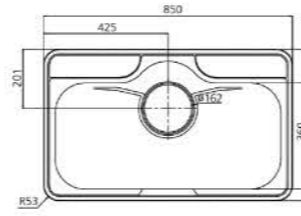

THE UNIQUE FEATURES OF HANGAON 18.5CM JUMBO WASTE KIT

LS 850

S 850 X 515 B 770 X 440 D 211

LDS 850

S 850 X 515 B 770 X 355 D 204

ESC 840

S 840 X 510 B 770 X 453 D 204

HS 870

S 870 X 480 B 770 X 390 D 204

DS 740

S 740 X 515 B 660 X 435 D 204

HANGAON 한가운

IDS 1000

S 740 X 515 B 660 X 435 D 204

LIZENS 3607

HEAD : CHROME BRASS
BODY : CHROME BRASS
JOINT : BRASS
FEATURE : PULL-OUT SPOUT